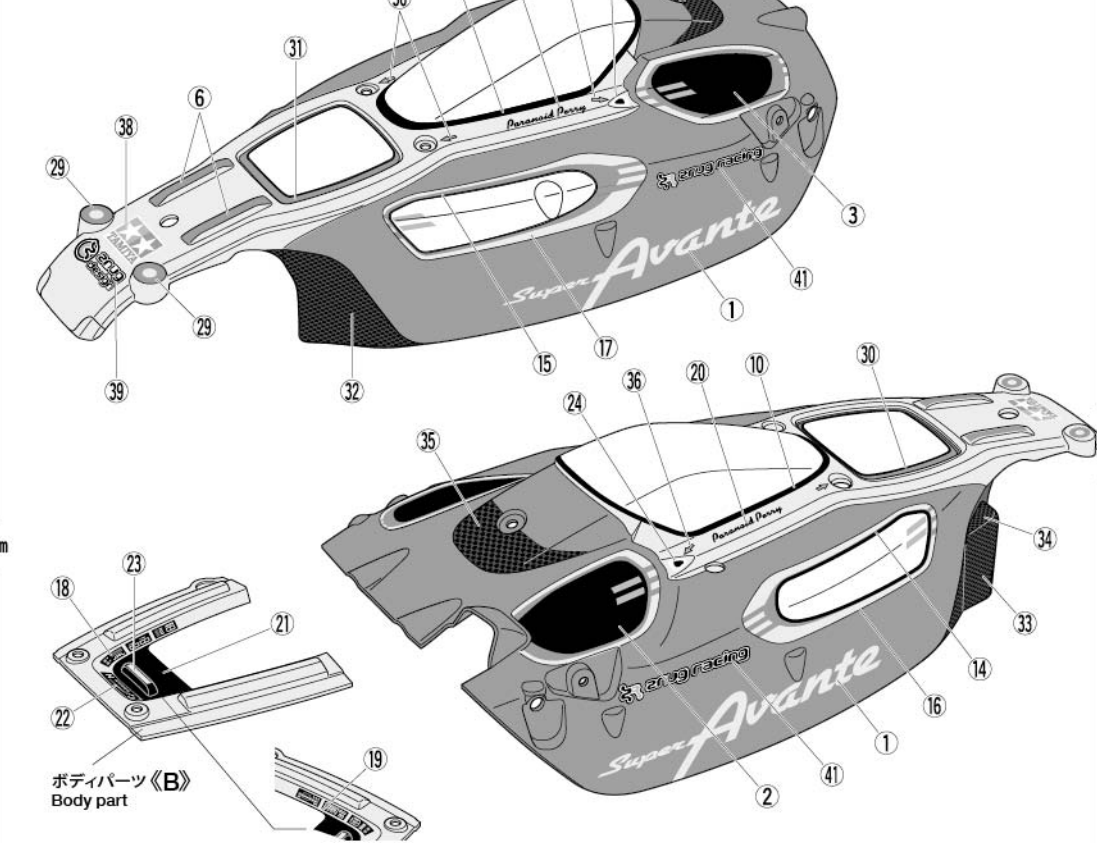

★このボディに合うタイヤ、ホイールは、カスタマーサービスで取り扱っております。お問い合わせください。
★Ask your local Tamiya dealer for availability of the wheels and tires.

3 《ボディパーツ》 Body parts

4 《ウイング》 Wing

5 マーキング Markings

6 ボディパーツの取り付け Attaching body parts

7 フェンダーの取り付け Attaching fenders

8 ボディの取り付け Attaching body

スーパーアバンテ スペアボディセット ITEM 51676

★本体価格(税抜き)。送料は2021年9月現在のものです。諸事情により変更となる場合があります。
★ご購入に際しては、本体価格に消費税を加えてください。(小数量以下を切り捨て)

部品名	本体価格	送料	部品コード
Zパーツ	320円 +税	-	10225033
マジックテープ(x2)	220円 +税	-	19805343
両面テープ(18x114mm)(x4)	280円 +税	-	19803126
5mmOリング黒(x2)	160円 +税	-	19805701
2x6mmタッピングビス(x10)	200円 +税	-	19804230
3x12mmタッピングビス(x10)	170円 +税	-	19808058
3x8mmタッピングビス(黒x10)	180円 +税	-	19805629
2mmナット(x10)	210円 +税	-	19805754
2mmワッシャー(x5)	200円 +税	-	19804230
ステッカー、マスクシール	820円 +税	-	19805758
説明図	300円 +税	-	11057511
SP.583 3x15mmタッピングビス(黒x10)	150円 +税	要	50583
SP.1537 6mmスナップピン(x15)	100円 +税	要	51537
AO-1025 2x5mmトラスビス(x10)	200円 +税	要	94802

Parts code	ITEM 51676
10225033	Z Parts
19805343	Touch Fastener Tape (x2)
19803126	18x114mm Double-Sided Tape (x4)
19805701	5mm O-Ring (Black) (x2)
19808058	2x6mm Tapping Screw (x10)
19805629	3x12mm Tapping Screw (x4)
19805754	3x8mm Tapping Screw (Black) (x10)
19804230	2mm Nut (x10)
19805758	2mm Washer (x5)
11057511	Stickers, Masking Stickers
50583	Instructions
51537	3x15mm Tapping Screw (Black) (x10)
94802	6mm Snap Pin (x15)
	2x5mm Truss Pin (x10)