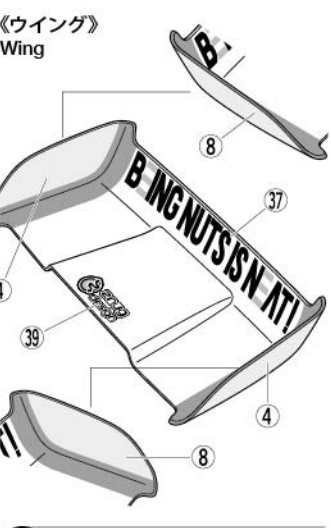

3 《パーツの塗装》 Painting parts

① ★パーツを中性洗剤で洗い、よく乾かした後に、保護フィルムが貼られていない裏側を塗装します。
★Wash the parts thoroughly with detergent then allow to air dry. Paint face without protective film.

② ★塗料が乾いた後、表面の保護フィルムをはがしてください。
★After completion of painting, remove protective film.

5

★ステッカーを貼る前に、ボディ表面の保護フィルムをはがしてください。
★Remove protective film prior to adding stickers.

《ウイング》 Wing

6

★両面テープは図の大きさに切って使います。
★Cut to the sizes shown.

8

★アンテナパイプを短くする場合はアンテナ線が外に出ない長さにしなさい。
(アンテナ線保護用)
★Cut antenna pipe to appropriate length, ensuring antenna is contained fully.

PARTS

- ボディ×1
Body
 - ウイング×1
Wing
 - ボディパーツ×1
Body parts
 - ステッカー×1
Stickers
 - マスクシール×1
Masking stickers
 - Z部品 (人形)×1
Z Parts (figure)
- 《金具袋詰》
METAL PARTS BAG
- 2×5mmトラスビス×5
Screw
 - 3×15mmタッピングビス×1
Tapping screw
 - 3×12mmタッピングビス×1
Tapping screw
 - 3×8mmタッピングビス×1
Tapping screw
 - 2×6mmタッピングビス×8
Tapping screw
 - 2mmナット×5
Nut
 - 2mmワッシャー×8
Washer
 - 5mmOリング×2
O-ring
 - 6mmスナップピン×5
Snap pin
 - 13×114mm両面テープ (白)×1
Double-sided tape (white)
 - 9×150mmマジックテープ×1
Touch fastener tape
- ★ご自由にお使いください。
★Use as you wish.

Parts code	ITEM 51676
10225033	Z Parts
19805343	Touch Fastener Tape (x2)
19803126	18x114mm Double-Sided Tape (x4)
19805701	5mm O-Ring (Black) (x2)
19808058	2x6mm Tapping Screw (x10)
19805629	3x12mm Tapping Screw (x4)
19805754	3x8mm Tapping Screw (Black) (x10)
19804230	2mm Nut (x10)
19805758	2mm Washer (x5)
11057511	Stickers, Masking Stickers
50583	Instructions
51537	3x15mm Tapping Screw (Black) (x10)
94802	6mm Snap Pin (x15)
	2x5mm Truss Pin (x10)