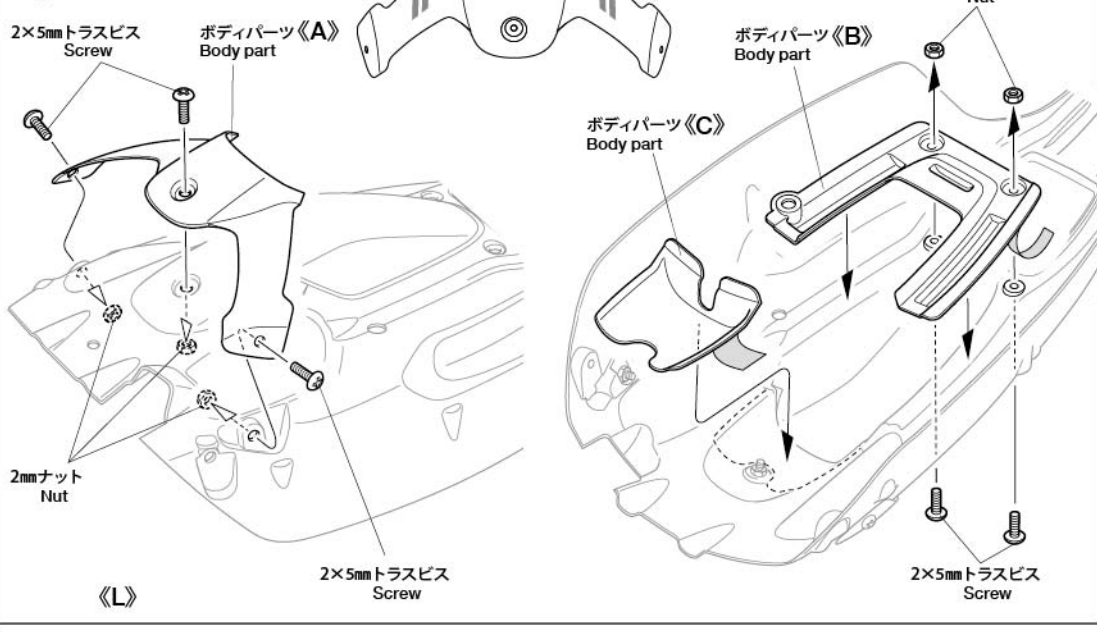

★このボディに合うタイヤ、ホイールは、カスタマーサービスで取り扱っております。お問い合わせください。
★Ask your local Tamiya dealer for availability of the wheels and tires.

3 《ボディパーツ》 Body parts

4 《ウイング》 Wing

5 マーキング Markings

6 ボディパーツの取り付け Attaching body parts

7 フェンダーの取り付け Attaching fenders

8 ボディの取り付け Attaching body

スーパーアバンテ スペアボディセット ITEM 51676

★本体価格(税抜き)。送料は2021年9月現在のものです。諸事情により変更となる場合があります。
★ご購入に際しては、本体価格に消費税を加えてください。(小数量以下を切り捨て)

部品名	本体価格	送料	部品コード
Zパーツ	320円 +税	-	10225033
マジックテープ(x2)	220円 +税	-	19805343
両面テープ(18x114mm)(x4)	280円 +税	-	19803126
5mmOリング黒(x2)	160円 +税	-	19805701
2x6mmタッピングビス(x10)	200円 +税	-	19804230
3x12mmタッピングビス(x10)	170円 +税	-	19808058
3x8mmタッピングビス(黒x10)	180円 +税	-	19805629
2mmナット(x10)	210円 +税	-	19805754
2mmワッシャー(x5)	200円 +税	-	19804230
ステッカー、マスクシール	820円 +税	-	19805758
説明図	300円 +税	-	11057511
SP.583 3x15mmタッピングビス(黒x10)	150円 +税	要	50583
SP.1537 6mmスナップピン(x15)	100円 +税	要	51537
AO-1025 2x5mmトラスビス(x10)	200円 +税	要	94802

Parts code	ITEM 51676
10225033	Z Parts
19805343	Touch Fastener Tape (x2)
19803126	18x114mm Double-Sided Tape (x4)
19805701	5mm O-Ring (Black) (x2)
19808058	2x6mm Tapping Screw (x10)
19805629	3x12mm Tapping Screw (x4)
19805754	3x8mm Tapping Screw (Black) (x10)
19804230	2mm Nut (x10)
19805758	2mm Washer (x5)
11057511	Stickers, Masking Stickers
50583	Instructions
51537	3x15mm Tapping Screw (Black) (x10)
94802	6mm Snap Pin (x15)
	2x5mm Truss Pin (x10)