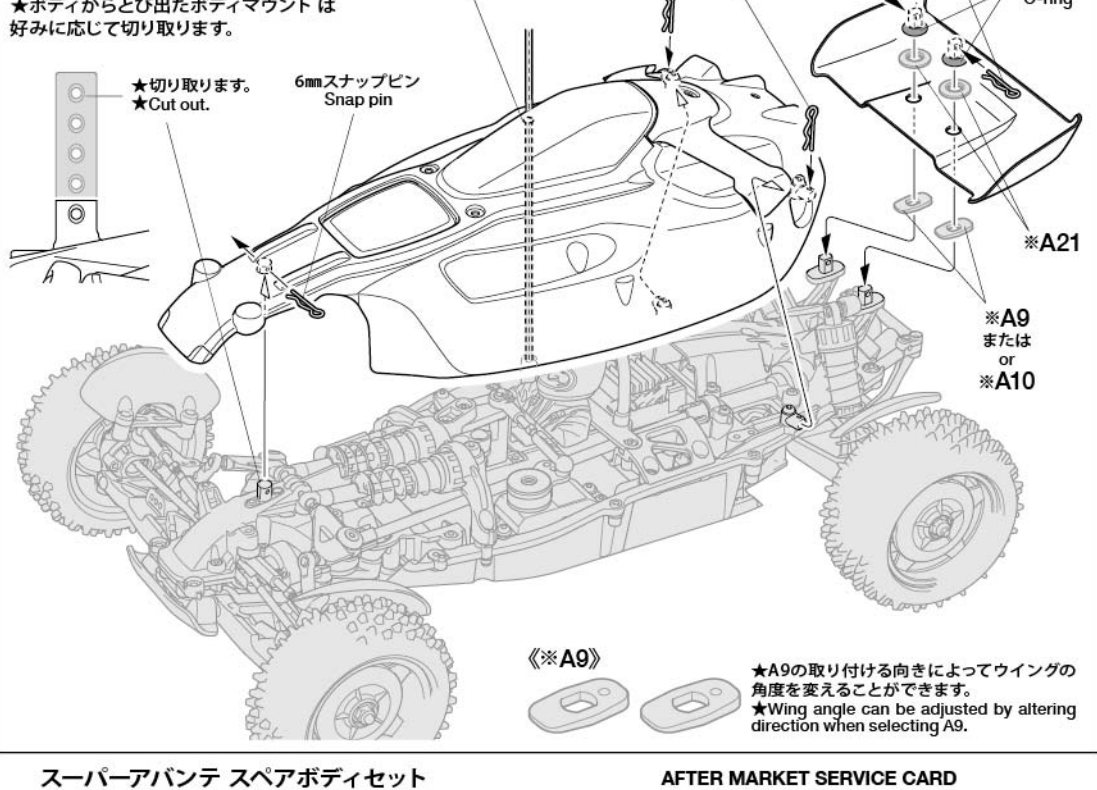

★このボディに合うタイヤ、ホイールは、カスタマーサービスで取り扱っております。お問い合わせください。
★Ask your local Tamiya dealer for availability of the wheels and tires.

3 《ボディパーツ》 Body parts

4 《ウイング》 Wing

5 マーキング Markings

6 ボディパーツの取り付け Attaching body parts

7 フェンダーの取り付け Attaching fenders

8 ボディの取り付け Attaching body

スーパーアバンテ スペアボディセット ITEM 51676

★本体価格(税抜き)。送料は2021年9月現在のものです。諸事情により変更となる場合があります。
★ご購入に際しては、本体価格に消費税を加えてください。(小数量以下を切り捨て)

部品名	本体価格	送料	部品コード
Zパーツ	320円 +税	-	10225033
マジックテープ(x2)	220円 +税	-	19805343
両面テープ(18x114mm)(x4)	280円 +税	-	19803126
5mmOリング黒(x2)	160円 +税	-	19805701
2x6mmタッピングビス(x10)	200円 +税	-	19804230
3x12mmタッピングビス(x10)	170円 +税	-	19808058
3x8mmタッピングビス(黒x10)	180円 +税	-	19805629
2mmナット(x10)	210円 +税	-	19805754
2mmワッシャー(x5)	200円 +税	-	19804230
ステッカー、マスクシール	820円 +税	-	19805758
説明図	300円 +税	-	11057511
SP.583 3x15mmタッピングビス(黒x10)	150円 +税	要	50583
SP.1537 6mmスナップピン(x15)	100円 +税	要	51537
AO-1025 2x5mmトラスビス(x10)	200円 +税	要	94802