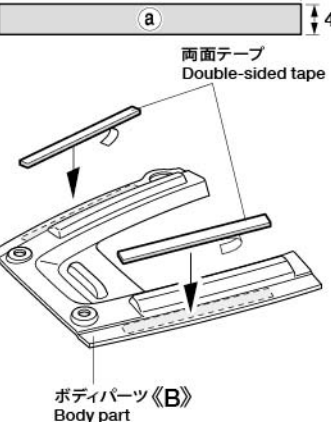

3 《パーツの塗装》 Painting parts

① ★パーツを中性洗剤で洗い、よく乾かした後に、保護フィルムが貼られていない裏側を塗装します。
★Wash the parts thoroughly with detergent then allow to air dry. Paint face without protective film.

② ★塗料が乾いた後、表面の保護フィルムをはがしてください。
★After completion of painting, remove protective film.

5

★ステッカーを貼る前に、ボディ表面の保護フィルムをはがしてください。
★Remove protective film prior to adding stickers.

《ウイング》 Wing

6

★両面テープは図の大きさに切って使います。
★Cut to the sizes shown.

8

★アンテナパイプを短くする場合はアンテナ線が外に出ない長さにしなさい。
(アンテナ線保護用)
★Cut antenna pipe to appropriate length, ensuring antenna is contained fully.

PARTS

- ボディ×1
Body
 - ウイング×1
Wing
 - ボディパーツ×1
Body parts
 - ステッカー×1
Stickers
 - マスクシール×1
Masking stickers
 - Z部品 (人形)×1
Z Parts (figure)
- 《金具袋詰》
METAL PARTS BAG
- 2×5mmトラスビス×5
Screw
 - 3×15mmタッピングビス×1
Tapping screw
 - 3×12mmタッピングビス×1
Tapping screw
 - 3×8mmタッピングビス×1
Tapping screw
 - 2×6mmタッピングビス×8
Tapping screw
 - 2mmナット×5
Nut
 - 2mmワッシャー×8
Washer
 - 5mmOリング×2
O-ring
 - 6mmスナップピン×5
Snap pin
 - 13×114mm両面テープ (白)×1
Double-sided tape (white)
 - 9×150mmマジックテープ×1
Touch fastener tape
- ★ご自由にお使いください。
★Use as you wish.

Parts code	ITEM 51676
10225033	Z Parts
19805343	Touch Fastener Tape (x2)
19803126	18x114mm Double-Sided Tape (x4)
19805701	5mm O-Ring (Black) (x2)
19808058	2x6mm Tapping Screw (x10)
19805629	3x12mm Tapping Screw (x4)
19805754	3x8mm Tapping Screw (Black) (x10)
19804230	2mm Nut (x10)
19805758	2mm Washer (x5)
11057511	Stickers, Masking Stickers
50583	Instructions
51537	3x15mm Tapping Screw (Black) (x10)
94802	6mm Snap Pin (x15)
	2x5mm Truss Pin (x10)