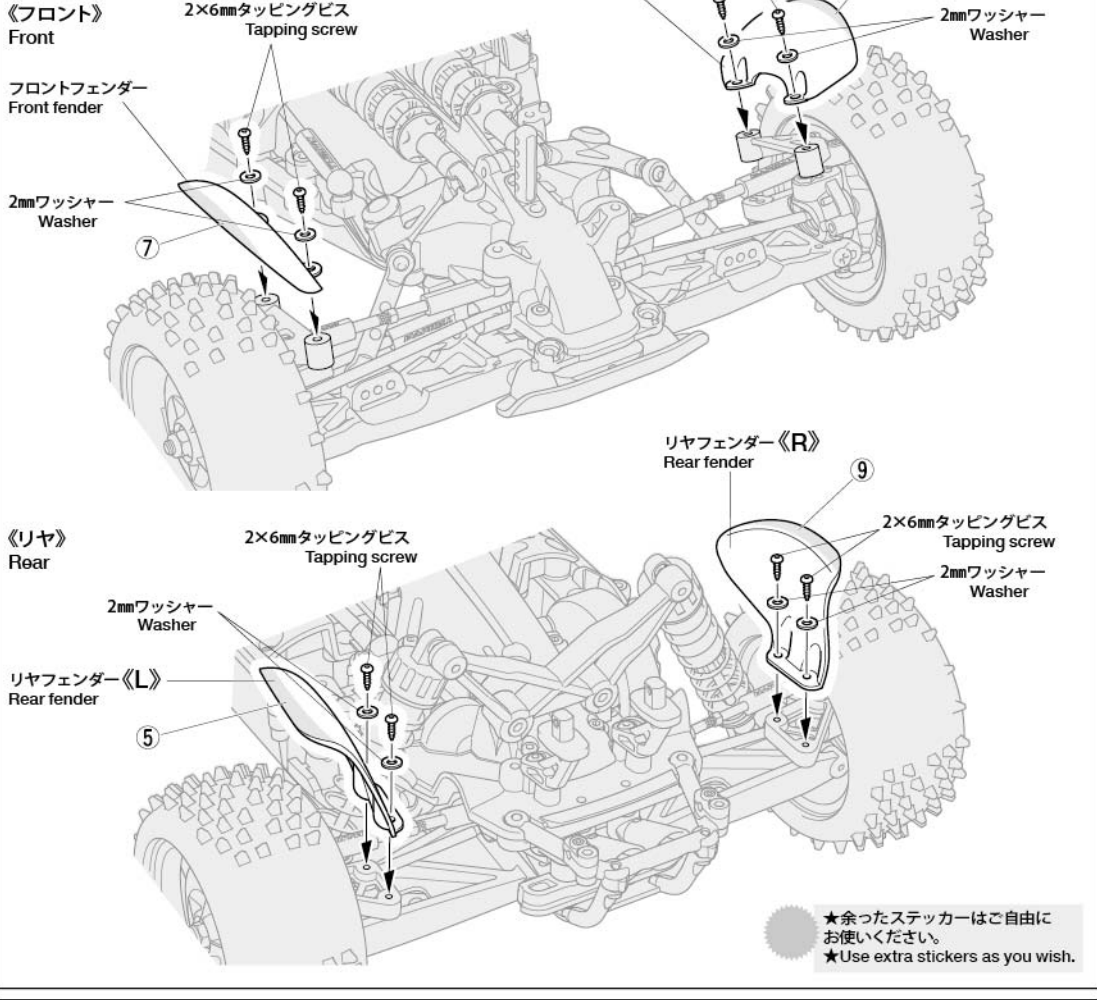

★このボディに合うタイヤ、ホイールは、カスタマーサービスで取り扱っております。お問い合わせください。
★Ask your local Tamiya dealer for availability of the wheels and tires.

3 《ボディパーツ》 Body parts

4 《ウイング》 Wing

5 マーキング Markings

6 ボディパーツの取り付け Attaching body parts

7 フェンダーの取り付け Attaching fenders

8 ボディの取り付け Attaching body

スーパーアバンテ スペアボディセット ITEM 51676

★本体価格(税抜き)。送料は2021年9月現在のものです。諸事情により変更となる場合があります。
★ご購入に際しては、本体価格に消費税を加えてください。(小数量以下を切り捨て)

部品名	本体価格	送料	部品コード
Zパーツ	320円 +税	-	10225033
マジックテープ(x2)	220円 +税	-	19805343
両面テープ(18x114mm)(x4)	280円 +税	-	19803126
5mmOリング黒(x2)	160円 +税	-	19805701
2x6mmタッピングビス(x10)	200円 +税	-	19804230
3x12mmタッピングビス(x10)	170円 +税	-	19808058
3x8mmタッピングビス(黒x10)	180円 +税	-	19805629
2mmナット(x10)	210円 +税	-	19805754
2mmワッシャー(x5)	200円 +税	-	19804230
ステッカー、マスクシール	820円 +税	-	19805758
説明図	300円 +税	-	11057511
SP.583 3x15mmタッピングビス(黒x10)	150円 +税	要	50583
SP.1537 6mmスナップピン(x15)	100円 +税	要	51537
AO-1025 2x5mmトラスビス(x10)	200円 +税	要	94802

Parts code	ITEM 51676
10225033	Z Parts
19805343	Touch Fastener Tape (x2)
19803126	18x114mm Double-Sided Tape (x4)
19805701	5mm O-Ring (Black) (x2)
19808058	2x6mm Tapping Screw (x10)
19805629	3x12mm Tapping Screw (x4)
19805754	3x8mm Tapping Screw (Black) (x10)
19804230	2mm Nut (x10)
19805758	2mm Washer (x5)
11057511	Stickers, Masking Stickers
50583	Instructions
51537	3x15mm Tapping Screw (Black) (x10)
94802	6mm Snap Pin (x15)
	2x5mm Truss Pin (x10)