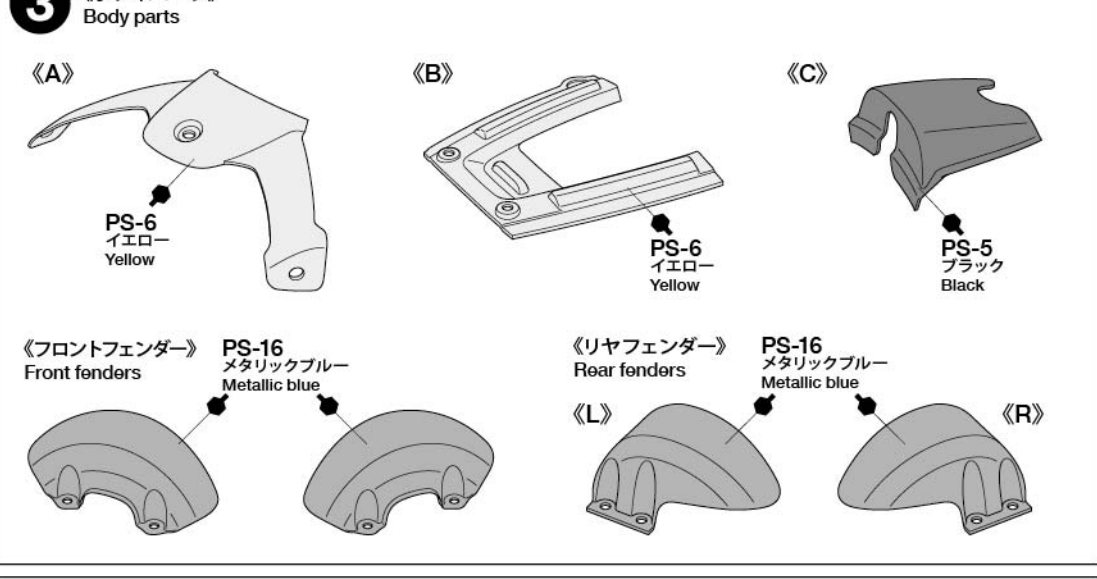

PARTS

- ボディ×1
Body
 - ウイング×1
Wing
 - ボディパーツ×1
Body parts
 - ステッカー×1
Stickers
 - マスクシール×1
Masking stickers
 - Z部品 (人形)×1
Z Parts (figure)
- 《金具袋詰》
METAL PARTS BAG
- 2×5mmトラスビス×5
Screw
 - 3×15mmタッピングビス×1
Tapping screw
 - 3×12mmタッピングビス×1
Tapping screw
 - 3×8mmタッピングビス×1
Tapping screw
 - 2×6mmタッピングビス×8
Tapping screw
 - 2mmナット×5
Nut
 - 2mmワッシャー×8
Washer
 - 5mmOリング×2
O-ring
 - 6mmスナップピン×5
Snap pin
 - 13×114mm両面テープ (白)×1
Double-sided tape (white)
 - 9×150mmマジックテープ×1
Touch fastener tape
- ★ご自由にお使いください。
★Use as you wish.

★このボディに合うタイヤ、ホイールは、カスタマーサービスで取り扱っております。お問い合わせください。
★Ask your local Tamiya dealer for availability of the wheels and tires.

3 《ボディパーツ》 Body parts

4 《ウイング》 Wing

5 マーキング Markings

6 ボディパーツの取り付け Attaching body parts

Parts code	ITEM 51676
10225033	Z Parts
19805343	Touch Fastener Tape (x2)
19803126	18x114mm Double-Sided Tape (x4)
19805701	5mm O-Ring (Black) (x2)
19808058	2x6mm Tapping Screw (x10)
19805629	3x12mm Tapping Screw (x4)
19805754	3x8mm Tapping Screw (Black) (x10)
19804230	2mm Nut (x10)
19805758	2mm Washer (x5)
11057511	Stickers, Masking Stickers
50583	Instructions
51537	3x15mm Tapping Screw (Black) (x10)
94802	6mm Snap Pin (x15)
	2x5mm Truss Pin (x10)