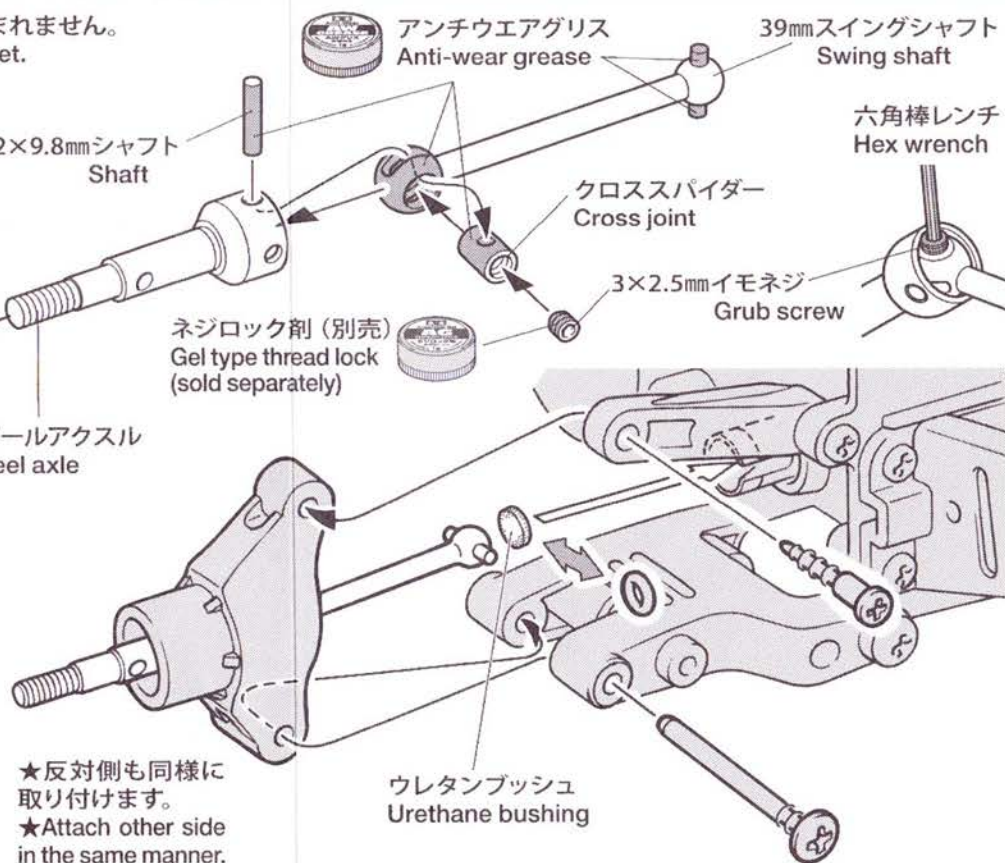

ITEM 54394

HOP-UP OPTIONS

WR-02 ASSEMBLY UNIVERSAL SHAFT (2PCS.)

WR-02 ホップアップオプションズ OP.1394
アッセンブリーユニバーサルシャフト (2本)

注意

●小さなお子様のいる場所での作業はしないでください。
工具にさわったり、パーツやビニール袋を口に入れるなどの
危険な状況が考えられます。

CAUTION

●Keep out of reach of small children. Children must not
be allowed to put parts or packaging material in their
mouths.

3×2.5mmイモネジ	2コ	39mmスイングシャフト	2コ	ホイールアクスル	2コ	アンチウェアグリス	1コ
2×9.8mmシャフト	2コ	クロススパイダー	2コ	六角棒レンチ	1コ	ウレタンブッシュ (赤)	2コ

★  この部分の部品はセットに含まれません。
★ Shaded parts are not included in set.

★ドライブシャフト、ホイール
アクスルに換えて取り付けます。
★ Use in place of drive shaft
and wheel axle.

★2個作ります。
★ Make 2.

ホイールアクスル
Wheel axle

《ウレタンブッシュ》
Urethane bushing

★  半分に切り取ります。
★ Cut in half.

★ギヤボックスジョイントに入れた
3mm Oリングに換えて取り付けます。
★ Use in place of 3mm O-ring
included with gearbox joint.

★反対側も同様に
取り付けます。
★ Attach other side
in the same manner.