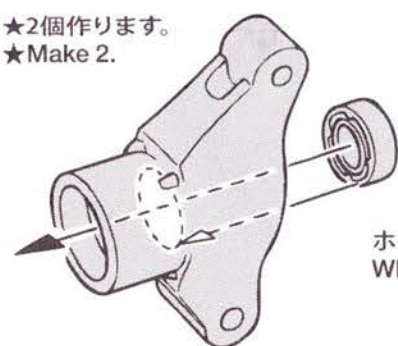

ITEM 54394

HOP-UP OPTIONS

WR-02 ASSEMBLY UNIVERSAL SHAFT (2PCS.)

WR-02 ホップアップオプションズ OP.1394
アッセンブリーユニバーサルシャフト (2本)

注意

●小さなお子様のいる場所での作業はしないでください。
工具にさわったり、パーツやビニール袋を口に入れるなどの
危険な状況が考えられます。

CAUTION

●Keep out of reach of small children. Children must not
be allowed to put parts or packaging material in their
mouths.

3×2.5mmイモネジ	2コ	39mmスイングシャフト	2コ	ホイールアクスル	2コ	アンチウェアグリス	1コ
2×9.8mmシャフト	2コ	クロススパイダー	2コ	六角棒レンチ	1コ	ウレタンブッシュ (赤)	2コ

★  この部分の部品はセットに含まれません。
★ Shaded parts are not included in set.

★ドライブシャフト、ホイール
アクスルに換えて取り付けます。
★ Use in place of drive shaft
and wheel axle.

★2個作ります。
★ Make 2.

ホイールアクスル
Wheel axle

《ウレタンブッシュ》
Urethane bushing

★  半分に切り取ります。
★ Cut in half.

★ギヤボックスジョイントに入れた
3mm Oリングに換えて取り付けます。
★ Use in place of 3mm O-ring
included with gearbox joint.

★反対側も同様に
取り付けます。
★ Attach other side
in the same manner.