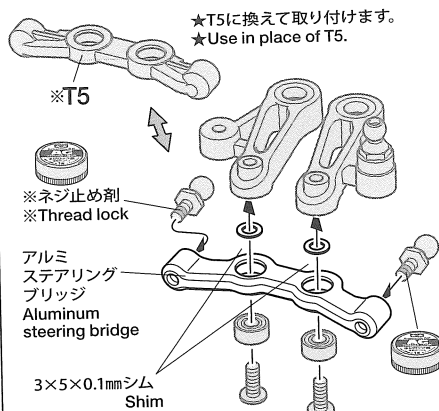

HOP-UP OPTIONS

TB-05 ホップアップオプションズ OP.1802 TB-05 アルミステアリングブリッジ ALUMINUM STEERING BRIDGE

⚠ 注意 CAUTION

- 小さなお子様のいる場所での作業はしないでください。工具にさわったり、パーツやビニール袋を口に入れるなどの危険な状況が考えられます。
- Keep out of reach of small children. Children must not be allowed to put parts or packaging material in their mouths.

★ 部品、※部品はセットに含まれません。
★ Shaded and ※ marked parts are not included in set.

★スムーズに動くように取り付ける枚数を調整してください。
(クリアランス調整用)

★Use appropriate number of shims to adjust clearance for smooth movement.

※アルミステアリングアーム
※Aluminum steering arms