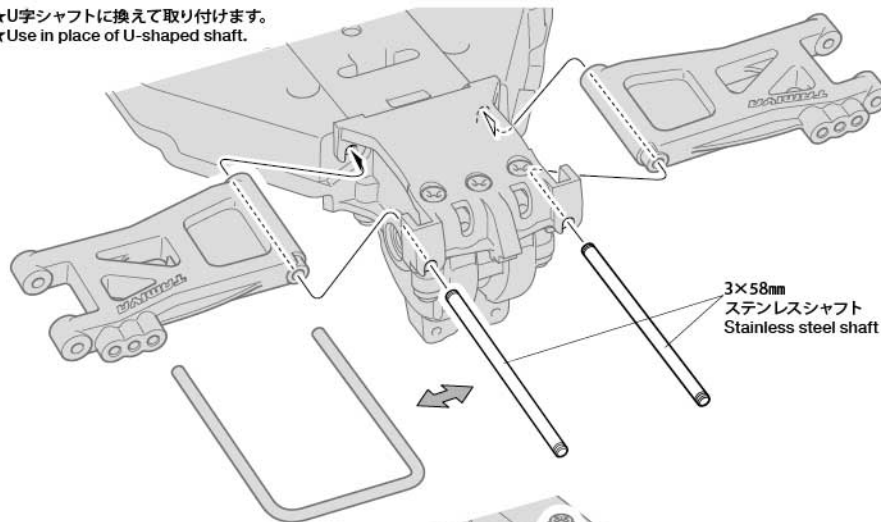

TT-02B TT-02B ホップアップオプションズ OP.1820 ステンレスサスシャフト&サポートブリッジ

STAINLESS STEEL SHAFTS & SUPPORT BRIDGE

⚠ 注意

●小さなお子様のいる場所での作業はしないでください。工具にさわったり、パーツやビニール袋を口に入れるなどの危険な状況が考えられます。

⚠ CAUTION

●Keep out of reach of small children. Children must not be allowed to put parts or packaging material in their mouths.

★  部品、※部品はセットに含まれません。

★ Shaded and ※ marked parts are not included in set.

★U字シャフトに換えて取り付けます。

★Use in place of U-shaped shaft.

★サポートブリッジに干渉する部分を削ります。

★Remove this area if it comes into contact with support bridge.

サポートブリッジ
Support bridge

★形、取り付け向きに注意。

★Note direction and shape of part.