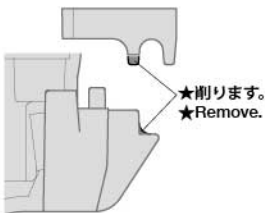

TT-02B TT-02B ホップアップオプションズ OP.1820 ステンレスサスシャフト&サポートブリッジ

STAINLESS STEEL SHAFTS & SUPPORT BRIDGE

⚠ 注意

●小さなお子様のいる場所での作業はしないでください。工具にさわったり、パーツやビニール袋を口に入れるなどの危険な状況が考えられます。

⚠ CAUTION

●Keep out of reach of small children. Children must not be allowed to put parts or packaging material in their mouths.

★  部品、※部品はセットに含まれません。

★ Shaded and ※ marked parts are not included in set.

★U字シャフトに換えて取り付けます。

★Use in place of U-shaped shaft.

★サポートブリッジに干渉する部分を削ります。

★Remove this area if it comes into contact with support bridge.

サポートブリッジ
Support bridge

★形、取り付け向きに注意。

★Note direction and shape of part.